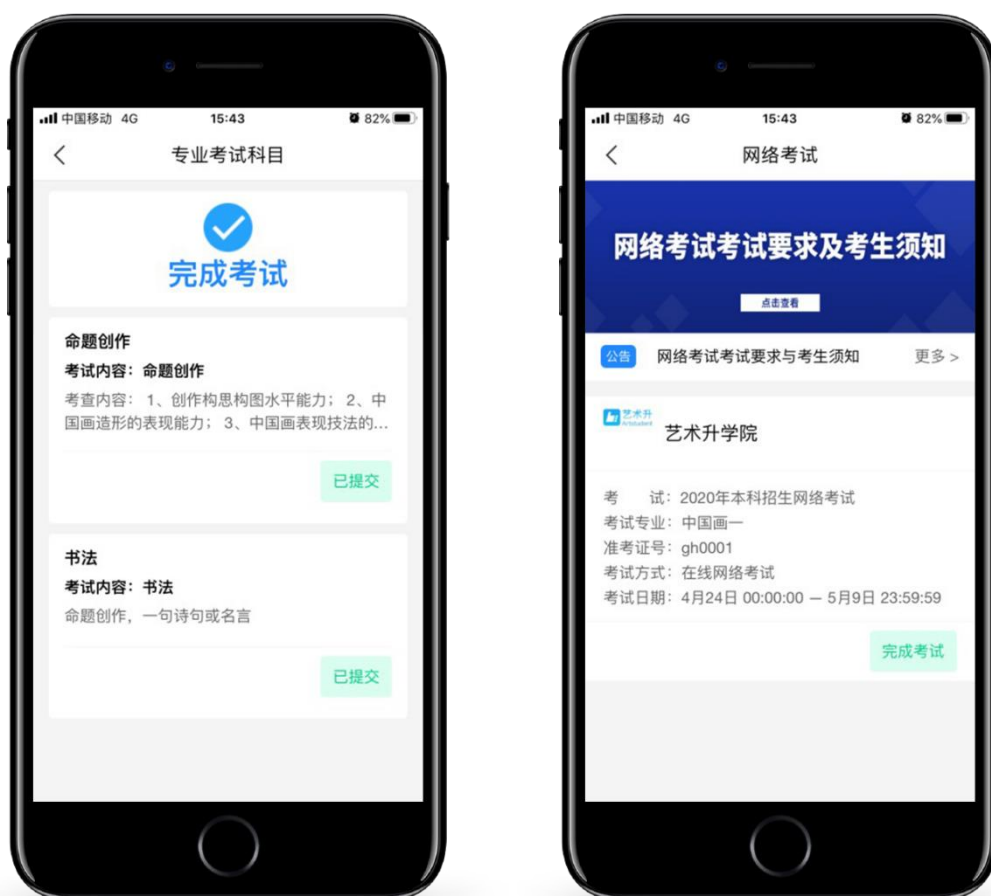

6.7 完成考试

提交成功的视频不能再进入修改。如因网络原因提交失败，须在提交截止时间内重新提交。

重要提醒

1. 从我做起，诚信考试，严禁作弊；

2. 完成在线确认，方能参加考试；

3. 确保网络稳定，手机电量充足；

4. 参加模拟考试，熟悉考试要求；

5. 以良好精神状态，参加考试；

6. 考生必须提前确定考试位置；